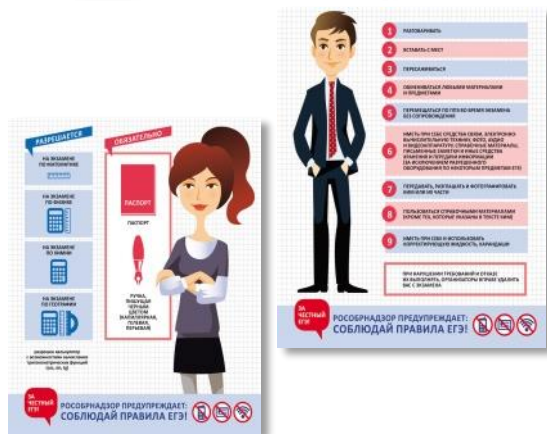

Права и обязанности участников ЕГЭ

Участнику ЕГЭ разрешается

РАЗРЕШАЕТСЯ

НА ЭКЗАМЕНЕ
ПО МАТЕМАТИКЕ

НА ЭКЗАМЕНЕ
ПО ФИЗИКЕ

НА ЭКЗАМЕНЕ
ПО ХИМИИ

НА ЭКЗАМЕНЕ
ПО ГЕОГРАФИИ

разрешен калькулятор
с возможностями вычисления
тригонометрических функций
(cos, sin, tg)

ОБЯЗАТЕЛЬНО

ПАСПОРТ

ПАСПОРТ

РУЧКА,
ПИШУЩАЯ
ЧЕРНЫМ
ЦВЕТОМ
(КАПИЛЛЯРНАЯ,
ГЕЛЕВАЯ,
ПЕРЬЕВАЯ)

В аудиторию можно взять

Воду, шоколад, медицинские препараты и питание при необходимости

ЗА
ЧЕСТНЫЙ
ЕГЭ!

РОСОБНАДЗОР ПРЕДУПРЕЖДАЕТ:
СОБЛЮДАЙ ПРАВИЛА ЕГЭ!

ПРИ НАРУШЕНИИ ТРЕБОВАНИЙ И ОТКАЗЕ ИХ ВЫПОЛНЯТЬ, ОРГАНИЗАТОРЫ ВПРАВЕ УДАЛИТЬ ВАС С ЭКЗАМЕНА

ЗА
ЧЕСТНЫЙ
ЕГЭ!

РОСОБРНАДЗОР ПРЕДУПРЕЖДАЕТ:
СОБЛЮДАЙ ПРАВИЛА ЕГЭ!

Виды ответственности выпускников, нарушивших порядок проведения ЕГЭ